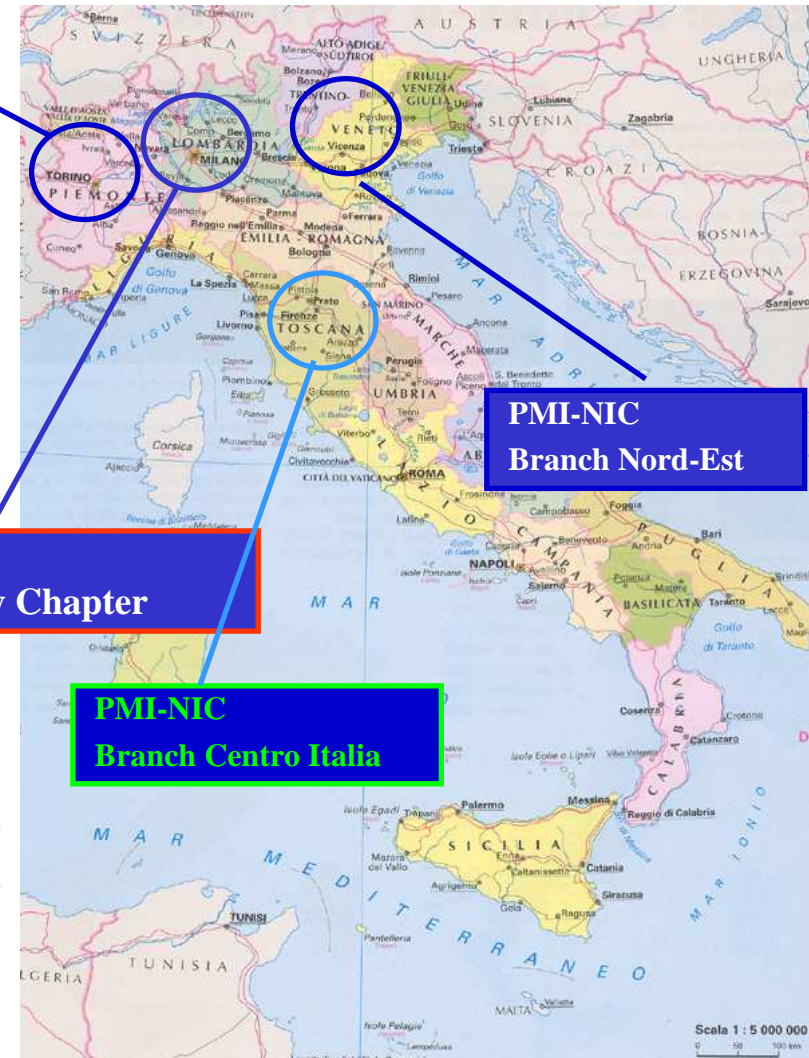

26 Novembre 2008

Il Branch Centro Italia

PMI-NIC
Branch Nord-Ovest

Il Branch Centro Italia nasce dall'esigenza, sentita da un gruppo di soci, di creare un polo di aggregazione sul territorio per i soci del PMI e per chiunque altro è professionalmente interessato al project management .

PMI
Northern Italy Chapter

Dopo quelli del Nord-est e del Nord-ovest, questo terzo branch va a coprire territorialmente una zona importante del nostro paese e del PMI-NIC

PMI-NIC
Branch Centro Italia

Diapositiva 2